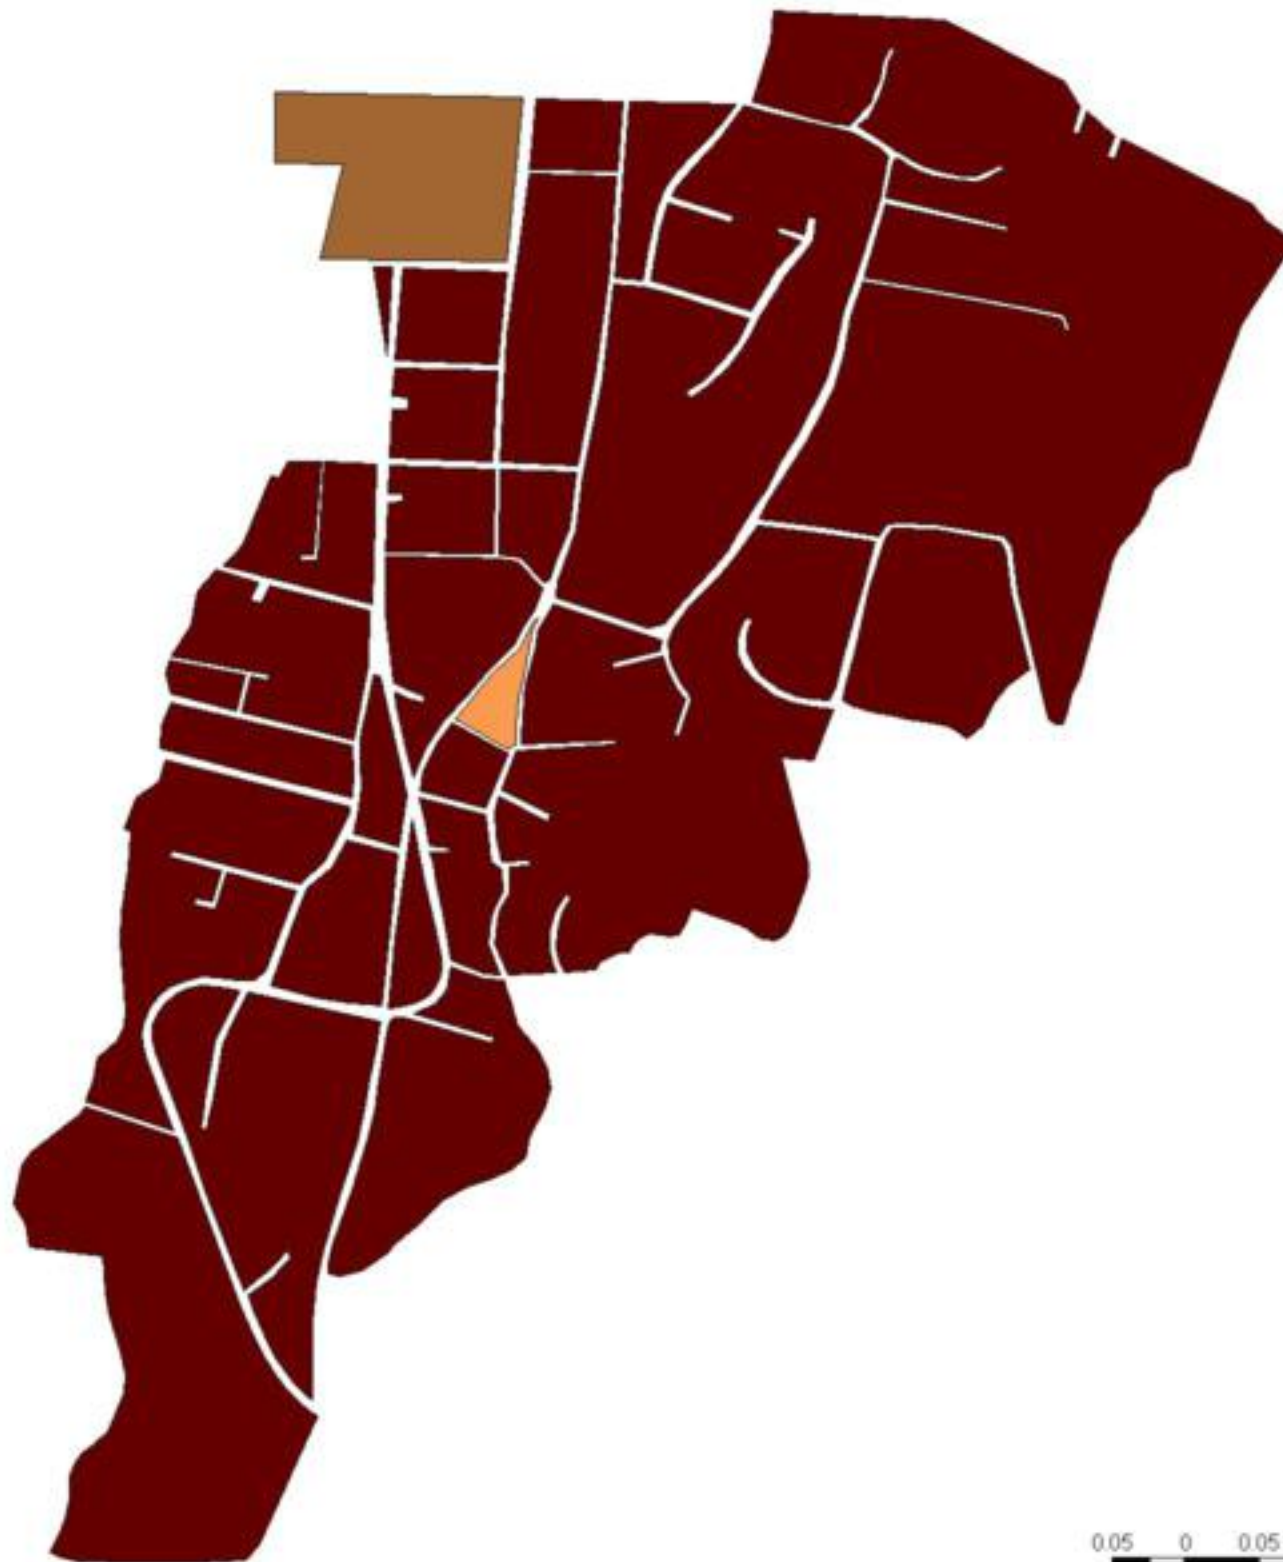

EVALUA DF

Consejo de Evaluación del
Desarrollo Social del
Distrito Federal

ÍNDICE DE DESARROLLO SOCIAL

Delegación: Milpa Alta
Colonia: Barrio Panchimalco
Grado de desarrollo: Muy Bajo

Grado de desarrollo social

-  Muy bajo
-  Bajo
-  Medio
-  Alto
-  Sin datos

0.05 0 0.05 0.1 Kilómetros

Fuente: Elaboración propia con datos de Seduvi e INEGI